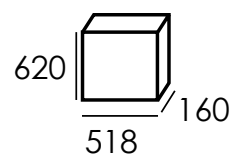

Dimensiones (mm)

Baiona

Eléctrica

Detalles

- Características: Cristal curvo negro
- Decoración: Leños
- Llama: 5 ambientes
- Calefactor 1,5 kW
- Salida aire: Inferior
- Control remoto y termostato

Dimensiones (mm)