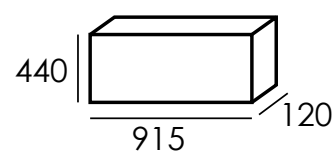

Dimensiones (mm)

Decoración

Luz de ambiente 3 colores

Detalles

- Características: Cristal negro
- Decoración: Cristales (3 colores) y piedras
- Llama: 4 ambientes
- Calefactor 1,5 kW
- Salida aire: Inferior
- Control remoto y termostato

Dimensiones (mm)

Baiona

Eléctrica

Detalles

- Características: Cristal curvo negro
- Decoración: Leños
- Llama: 5 ambientes
- Calefactor 1,5 kW
- Salida aire: Inferior
- Control remoto y termostato

Dimensiones (mm)