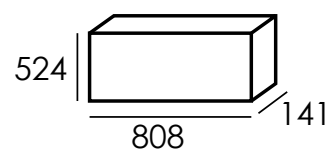

ROSES

Espejo

AROSA

Negro

Detalles

- Características: Cristal negro (Arosa) / espejo (Roses)
- Decoración: Leños
- Llama: 5 ambientes
- Calefactor 1,8 kW
- Salida aire: Inferior
- Control remoto y termostato

Dimensiones (mm)