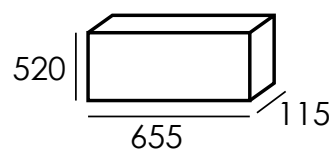

Dimensiones (mm)