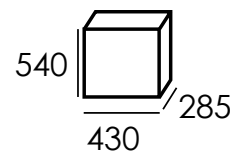

Dimensiones (mm)