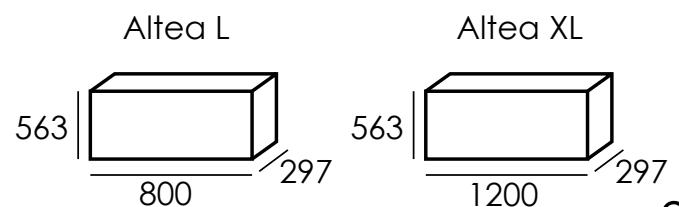

Dimensiones (mm)

ALTEA L XL

Eléctrica

* Disponible a partir de junio de 2019

Montaje

3 caras

2 caras

1 cara

Detalles

- Características: 3, 2 o 1 cara
- Decoración: Troncos y cristales (3 colores)
- Llama: 3 ambientes
- Calefactor de 2.0 kW
- Control remoto y termostato

Dimensiones (mm)

ADEJE

Eléctrica

Luz de ambiente 7 colores