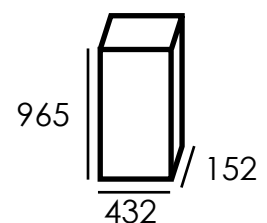

Dimensiones (mm)