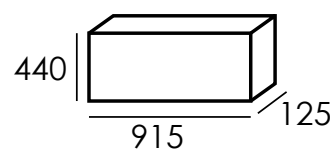

Dimensiones (mm)